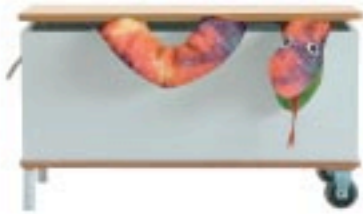

Design: Eva Moritz/Peter Moritz

12-månaders fyndsäsong på IKEA

SEPTEMBER 2003

LO skattkista i vit folie och björkplywood. Locket stängs långsamt för minskad klämrisk. B75xD35xH42 cm. Design Tina Christensen.
900.442.07
Ord pris 595:-